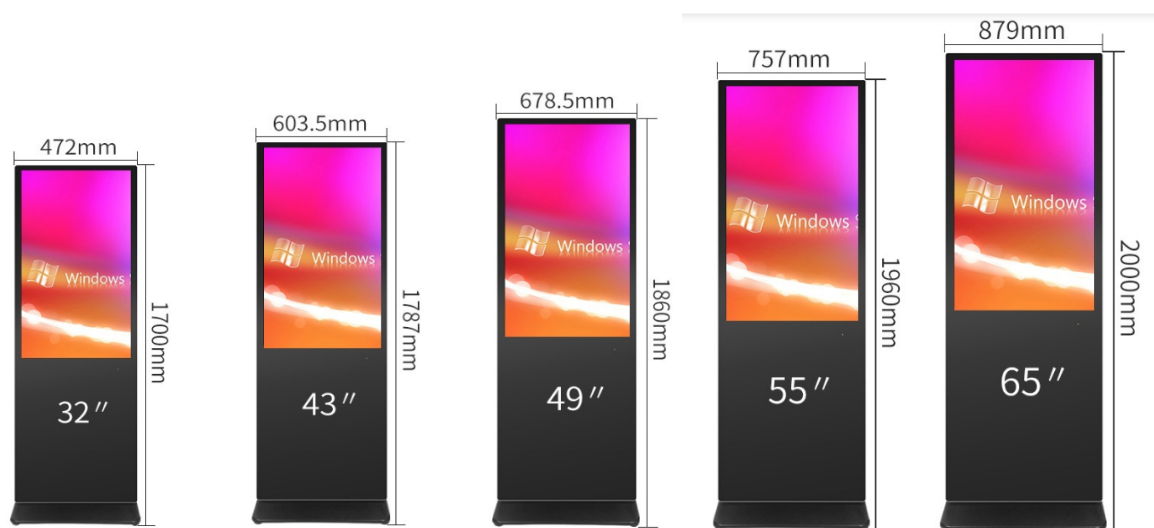

Displays Verticales Tótem Visual y Táctil

Especificaciones Técnicas

Modo de Reproducción	Reproducción a pantalla completa
Formatos admitidos	MPG, MPG-1, MPG-2, MPG-4, AVI, MP4, DIV, TS, TRP, WMV, M2TS, MKV, RM, RMVB, JPEG, BMP, PNG, MP3, WMA
Sistema operativo integrado	Sistema Android
Puertos entrada/salida	USB, antena WI-FI +RJ45
Sonido	2 x 10W
Consumo eléctrico	100/ 240 V – 50 / 60 Hz
Color del Tótem	Negro
Material de fabricación	Acero Aluminio, Vidrio templado
Accesorios incluidos	Cable de alimentación con enchufe tipo F de la UE, llave de seguridad, control remoto, juego de arandelas, tornillos con llave Allen
Garantía	3 años

Consultar plazos de entrega