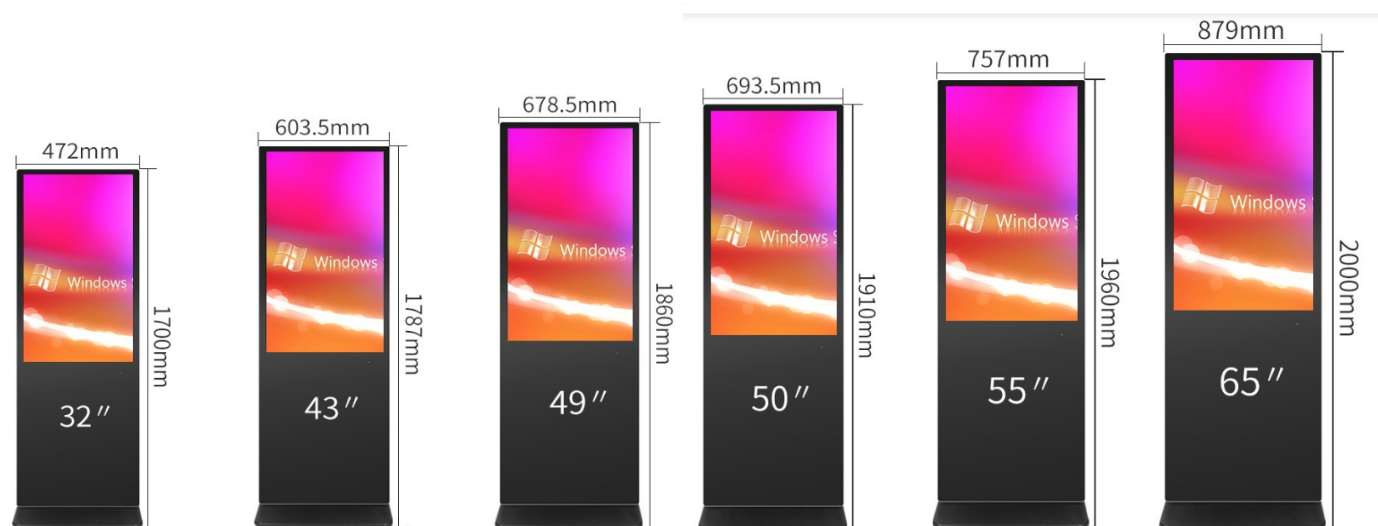

Displays Verticales Tótem Visual y Táctil

Especificaciones Técnicas

Modo de Reproducción	Reproducción a pantalla completa
Formatos admitidos	MPG, MPG-1, MPG-2, MPG-4, AVI, MP4, DIV, TS, TRP, WMV, M2TS, MKV, RM, RMVB, JPEG, BMP, PNG, MP3, WMA
Sistema operativo integrado	Sistema Android
Puertos entrada/salida	USB, antena WI-FI +RJ45
Sonido	2 x 10W
Consumo eléctrico	100/ 240 V – 50 / 60 Hz
Color del Tótem	Negro
Material de fabricación	Acero Aluminio, Vidrio templado
Accesorios incluidos	Cable de alimentación con enchufe tipo F de la UE, llave de seguridad, control remoto, juego de arandelas, tornillos con llave Allen
Garantía	3 años

Consultar plazos de entrega