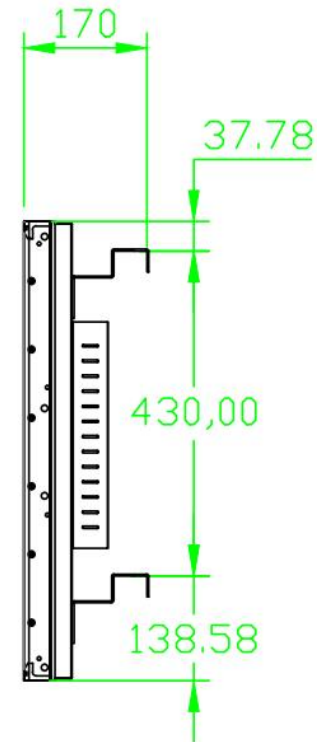

Narrow Bezel 3.5mm

Especificación

Pantalla		Controller Interface	
Modelo No.	V4901-D	Entrada	DVI (x1)
Tamaño del panel	Módulo LCD de 49"		HDMI (x1)
Backlight Type	LED		VGA (x1)
Área de visualización	1074 604,2 mm		BNC (x1)
Aspect Ratio	16:9		RS232(RJ45) x1
Resolución máxima	1920x1080 (FULL HD)	Salida	BNC (x1)
Color	16,7 millones		RS232(RJ45) x1
Brillo (nits)	450cd/m2	Poder	
Contraste	1300:1	Fuente de alimentación	AC100V 240V 50/60Hz
Ángulo visual (H/V)	178°/178°	Consumo máximo de energía	170W
Tiempo de respuesta	12 ms	Consumo de energía en espera	<3W
Vida útil (horas)	>60,000	Temperatura	
Ancho del bisel	3.5mm	Temperatura de trabajo	0°C~ 60°C
Dimensión	1078.3(L) 608.3(H) 115.8(D) mm	Humedad de trabajo	5%-95%HR
Peso	22KG		

Diagrama de pared de video LCD: controlador de pared integrado

Tipo de soporte

Tipo de soporte de inundación

Tipo de montaje en pared

Tipo de eyección a presión

Tipo de soporte de gabinete

Dimensiones 49"

Sistema de pared de video LCD de BISEL ESTRECHO de 55"

Narrow Bezel 3.5mm

Especificaciones

Pantalla		Control de interfaz	
Modelo No.	V5501-D	Entrada	DVI (x1)
Tamaño del panel	Módulo LCD de 55"		HDMI (x1)
Backlight Type	LED		VGA (x1)
Área de visualización	1209.6(H)x680.4(v)mm		BNC (x1)
Aspect Ratio	16:9		RS232(RJ45) x1
Resolución máxima	1920x1080 (FULL HD)		
Color	16,7 millones	Salida	BNC (x1)
Brillo (nits)	500cd/m2		RS232(RJ45) x1
Contraste	3000:1	Poder	
Ángulo visual (H/V)	178°/178°	Fuente de alimentación	AC100V 240V 50/60Hz
Tiempo de respuesta	12 ms	Consumo máximo de energía	270W
Vida útil (horas)	>60,000	Consumo de energía en espera	<3W
Ancho del bisel	3.5mm	Temperatura	
Dimensión	1213.5(L) 684.3(H) 118(D)	Temperatura de trabajo	0°C~60°C
Peso	23KG	Humedad de trabajo	5%-95%HR

LCD Video Wall Diagram - Embedded controller

VGA HDMI DVI

Dimensiones de 55"

40*40 hook