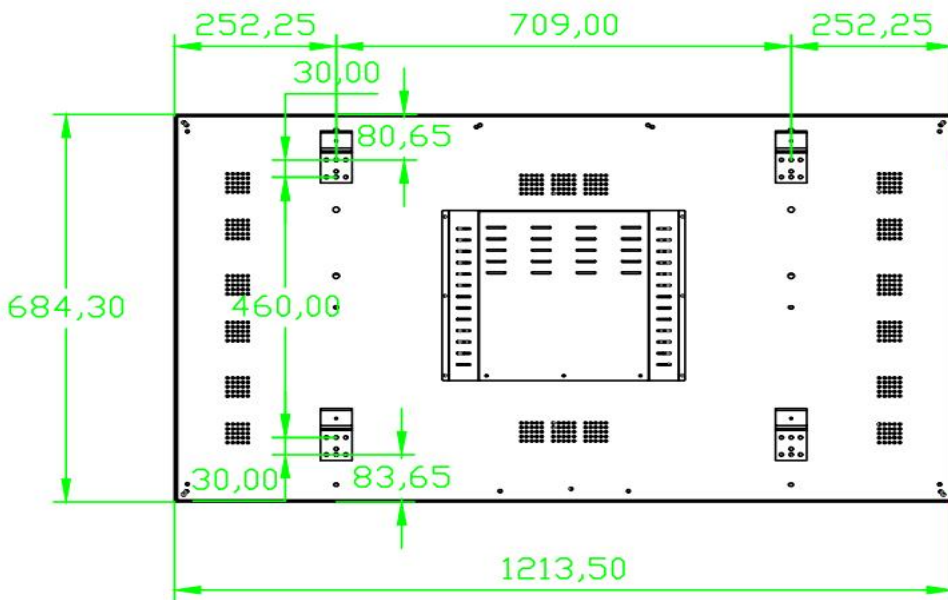

Narrow Bezel 3.5mm

Especificación

Pantalla		Controller Interface	
Modelo No.	V4901-D	Entrada	DVI (x1)
Tamaño del panel	Módulo LCD de 49"		HDMI (x1)
Backlight Type	LED		VGA (x1)
Área de visualización	1074 604,2 mm		BNC (x1)
Aspect Ratio	16:9		RS232(RJ45) x1
Resolución máxima	1920x1080 (FULL HD)	Salida	BNC (x1)
Color	16,7 millones		RS232(RJ45) x1
Brillo (nits)	450cd/m2	Poder	
Contraste	1300:1	Fuente de alimentación	AC100V 240V 50/60Hz
Ángulo visual (H/V)	178°/178°	Consumo máximo de energía	170W
Tiempo de respuesta	12 ms	Consumo de energía en espera	<3W
Vida útil (horas)	>60,000	Temperatura	
Ancho del bisel	3.5mm	Temperatura de trabajo	0°C~ 60°C
Dimensión	1078.3(L) 608.3(H) 115.8(D) mm	Humedad de trabajo	5%-95%HR
Peso	22KG		

Diagrama de pared de video LCD: controlador de pared integrado

Tipo de soporte

Tipo de soporte de inundación

Tipo de montaje en pared

Tipo de eyección a presión

Tipo de soporte de gabinete

Dimensiones 49"

Sistema de pared de video LCD de BISEL ESTRECHO de 55"

Narrow Bezel 3.5mm

Especificaciones

Pantalla		Control de interfaz	
Modelo No.	V5501-D	Entrada	DVI (x1)
Tamaño del panel	Módulo LCD de 55"		HDMI (x1)
Backlight Type	LED		VGA (x1)
Área de visualización	1209.6(H)x680.4(v)mm		BNC (x1)
Aspect Ratio	16:9		RS232(RJ45) x1
Resolución máxima	1920x1080 (FULL HD)		
Color	16,7 millones	Salida	BNC (x1)
Brillo (nits)	500cd/m2		RS232(RJ45) x1
Contraste	3000:1	Poder	
Ángulo visual (H/V)	178°/178°	Fuente de alimentación	AC100V 240V 50/60Hz
Tiempo de respuesta	12 ms	Consumo máximo de energía	270W
Vida útil (horas)	>60,000	Consumo de energía en espera	<3W
Ancho del bisel	3.5mm	Temperatura	
Dimensión	1213.5(L) 684.3(H) 118(D)	Temperatura de trabajo	0°C~60°C
Peso	23KG	Humedad de trabajo	5%-95%HR

LCD Video Wall Diagram - Embedded controller

VGA HDMI DVI

Dimensiones de 55"

40*40 hook