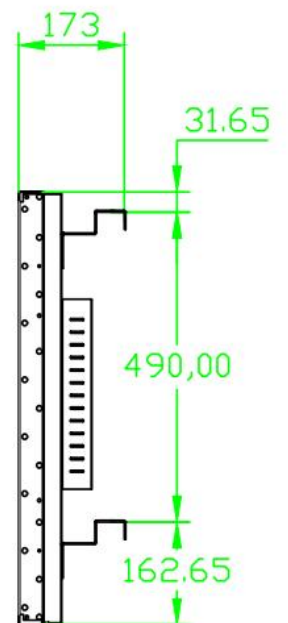

Narrow Bezel 3.5mm

Especificación

Pantalla		Controller Interface	
Modelo No.	V4901-D	Entrada	DVI (x1)
Tamaño del panel	Módulo LCD de 49"		HDMI (x1)
Backlight Type	LED		VGA (x1)
Área de visualización	1074 604,2 mm		BNC (x1)
Aspect Ratio	16:9		RS232(RJ45) x1
Resolución máxima	1920x1080 (FULL HD)	Salida	BNC (x1)
Color	16,7 millones		RS232(RJ45) x1
Brillo (nits)	450cd/m2	Poder	
Contraste	1300:1	Fuente de alimentación	AC100V 240V 50/60Hz
Ángulo visual (H/V)	178°/178°	Consumo máximo de energía	170W
Tiempo de respuesta	12 ms	Consumo de energía en espera	<3W
Vida útil (horas)	>60,000	Temperatura	
Ancho del bisel	3.5mm	Temperatura de trabajo	0°C~ 60°C
Dimensión	1078.3(L) 608.3(H) 115.8(D) mm	Humedad de trabajo	5%-95%HR
Peso	22KG		

Diagrama de pared de video LCD: controlador de pared integrado

Tipo de soporte

Tipo de soporte de inundación

Tipo de montaje en pared

Tipo de eyección a presión

Tipo de soporte de gabinete

Dimensiones 49"

Sistema de pared de video LCD de BISEL ESTRECHO de 55"

Narrow Bezel 3.5mm

Especificaciones

Pantalla		Control de interfaz	
Modelo No.	V5501-D	Entrada	DVI (x1)
Tamaño del panel	Módulo LCD de 55"		HDMI (x1)
Backlight Type	LED		VGA (x1)
Área de visualización	1209.6(H)x680.4(v)mm		BNC (x1)
Aspect Ratio	16:9		RS232(RJ45) x1
Resolución máxima	1920x1080 (FULL HD)		
Color	16,7 millones	Salida	BNC (x1)
Brillo (nits)	500cd/m2		RS232(RJ45) x1
Contraste	3000:1	Poder	
Ángulo visual (H/V)	178°/178°	Fuente de alimentación	AC100V 240V 50/60Hz
Tiempo de respuesta	12 ms	Consumo máximo de energía	270W
Vida útil (horas)	>60,000	Consumo de energía en espera	<3W
Ancho del bisel	3.5mm	Temperatura	
Dimensión	1213.5(L) 684.3(H) 118(D)	Temperatura de trabajo	0°C~60°C
Peso	23KG	Humedad de trabajo	5%-95%HR

LCD Video Wall Diagram - Embedded controller

VGA HDMI DVI

Dimensiones de 55"

40*40 hook