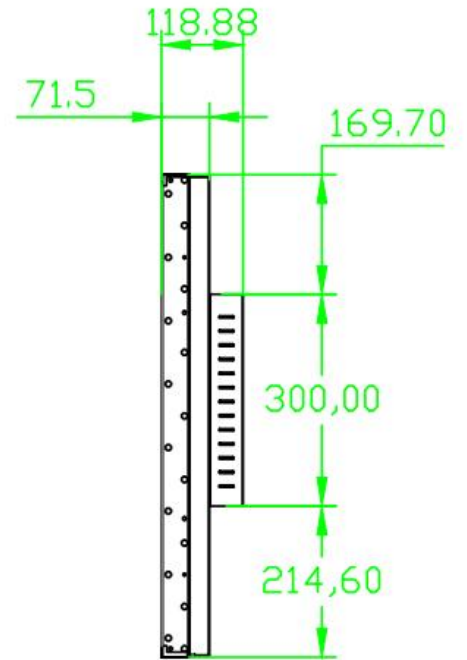

Narrow Bezel 3.5mm

Especificación

Pantalla		Controller Interface	
Modelo No.	V4901-D	Entrada	DVI (x1)
Tamaño del panel	Módulo LCD de 49"		HDMI (x1)
Backlight Type	LED		VGA (x1)
Área de visualización	1074 604,2 mm		BNC (x1)
Aspect Ratio	16:9		RS232(RJ45) x1
Resolución máxima	1920x1080 (FULL HD)	Salida	BNC (x1)
Color	16,7 millones		RS232(RJ45) x1
Brillo (nits)	450cd/m2	Poder	
Contraste	1300:1	Fuente de alimentación	AC100V 240V 50/60Hz
Ángulo visual (H/V)	178°/178°	Consumo máximo de energía	170W
Tiempo de respuesta	12 ms	Consumo de energía en espera	<3W
Vida útil (horas)	>60,000	Temperatura	
Ancho del bisel	3.5mm	Temperatura de trabajo	0°C~ 60°C
Dimensión	1078.3(L) 608.3(H) 115.8(D) mm	Humedad de trabajo	5%-95%HR
Peso	22KG		

Diagrama de pared de video LCD: controlador de pared integrado

Tipo de soporte

Tipo de soporte de inundación

Tipo de montaje en pared

Tipo de eyección a presión

Tipo de soporte de gabinete

Dimensiones 49"

Sistema de pared de video LCD de BISEL ESTRECHO de 55"

Narrow Bezel 3.5mm

Especificaciones

Pantalla		Control de interfaz	
Modelo No.	V5501-D	Entrada	DVI (x1)
Tamaño del panel	Módulo LCD de 55"		HDMI (x1)
Backlight Type	LED		VGA (x1)
Área de visualización	1209.6(H)x680.4(v)mm		BNC (x1)
Aspect Ratio	16:9		RS232(RJ45) x1
Resolución máxima	1920x1080 (FULL HD)		
Color	16,7 millones	Salida	BNC (x1)
Brillo (nits)	500cd/m2		RS232(RJ45) x1
Contraste	3000:1	Poder	
Ángulo visual (H/V)	178°/178°	Fuente de alimentación	AC100V 240V 50/60Hz
Tiempo de respuesta	12 ms	Consumo máximo de energía	270W
Vida útil (horas)	>60,000	Consumo de energía en espera	<3W
Ancho del bisel	3.5mm	Temperatura	
Dimensión	1213.5(L) 684.3(H) 118(D)	Temperatura de trabajo	0°C~60°C
Peso	23KG	Humedad de trabajo	5%-95%HR

LCD Video Wall Diagram - Embedded controller

VGA HDMI DVI

Dimensiones de 55"

40*40 hook