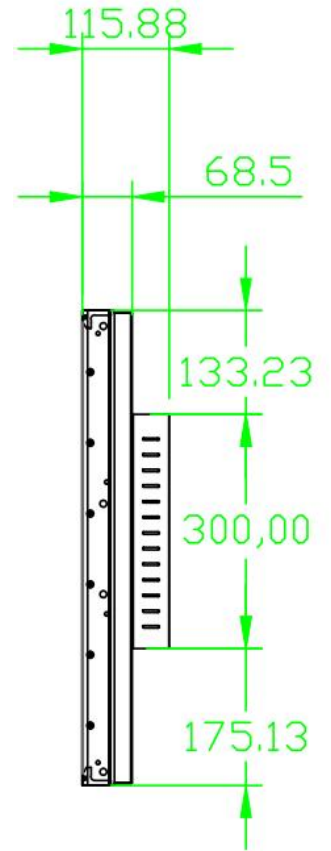

Narrow Bezel 3.5mm

Especificación

Pantalla		Controller Interface	
Modelo No.	V4901-D	Entrada	DVI (x1)
Tamaño del panel	Módulo LCD de 49"		HDMI (x1)
Backlight Type	LED		VGA (x1)
Área de visualización	1074 604,2 mm		BNC (x1)
Aspect Ratio	16:9		RS232(RJ45) x1
Resolución máxima	1920x1080 (FULL HD)	Salida	BNC (x1)
Color	16,7 millones		RS232(RJ45) x1
Brillo (nits)	450cd/m2	Poder	
Contraste	1300:1	Fuente de alimentación	AC100V 240V 50/60Hz
Ángulo visual (H/V)	178°/178°	Consumo máximo de energía	170W
Tiempo de respuesta	12 ms	Consumo de energía en espera	<3W
Vida útil (horas)	>60,000	Temperatura	
Ancho del bisel	3.5mm	Temperatura de trabajo	0°C~ 60°C
Dimensión	1078.3(L) 608.3(H) 115.8(D) mm	Humedad de trabajo	5%-95%HR
Peso	22KG		

Diagrama de pared de video LCD: controlador de pared integrado

Tipo de soporte

Tipo de soporte de inundación

Tipo de montaje en pared

Tipo de eyección a presión

Tipo de soporte de gabinete

Dimensiones 49"

Sistema de pared de video LCD de BISEL ESTRECHO de 55"

Narrow Bezel 3.5mm

Especificaciones

Pantalla		Control de interfaz	
Modelo No.	V5501-D	Entrada	DVI (x1)
Tamaño del panel	Módulo LCD de 55"		HDMI (x1)
Backlight Type	LED		VGA (x1)
Área de visualización	1209.6(H)x680.4(v)mm		BNC (x1)
Aspect Ratio	16:9		RS232(RJ45) x1
Resolución máxima	1920x1080 (FULL HD)		
Color	16,7 millones	Salida	BNC (x1)
Brillo (nits)	500cd/m2		RS232(RJ45) x1
Contraste	3000:1	Poder	
Ángulo visual (H/V)	178°/178°	Fuente de alimentación	AC100V 240V 50/60Hz
Tiempo de respuesta	12 ms	Consumo máximo de energía	270W
Vida útil (horas)	>60,000	Consumo de energía en espera	<3W
Ancho del bisel	3.5mm	Temperatura	
Dimensión	1213.5(L) 684.3(H) 118(D)	Temperatura de trabajo	0°C~60°C
Peso	23KG	Humedad de trabajo	5%-95%HR

LCD Video Wall Diagram - Embedded controller

VGA HDMI DVI

Dimensiones de 55"

40*40 hook