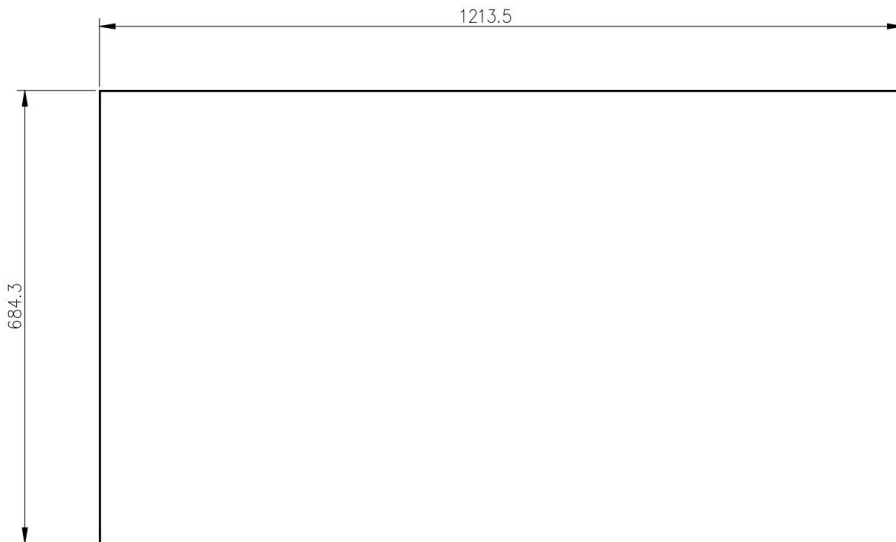

Narrow Bezel 3.5mm

Especificación

Pantalla		Controller Interface	
Modelo No.	V4901-D	Entrada	DVI (x1)
Tamaño del panel	Módulo LCD de 49"		HDMI (x1)
Backlight Type	LED		VGA (x1)
Área de visualización	1074 604,2 mm		BNC (x1)
Aspect Ratio	16:9		RS232(RJ45) x1
Resolución máxima	1920x1080 (FULL HD)	Salida	BNC (x1)
Color	16,7 millones		RS232(RJ45) x1
Brillo (nits)	450cd/m2	Poder	
Contraste	1300:1	Fuente de alimentación	AC100V 240V 50/60Hz
Ángulo visual (H/V)	178°/178°	Consumo máximo de energía	170W
Tiempo de respuesta	12 ms	Consumo de energía en espera	<3W
Vida útil (horas)	>60,000	Temperatura	
Ancho del bisel	3.5mm	Temperatura de trabajo	0°C~ 60°C
Dimensión	1078.3(L) 608.3(H) 115.8(D) mm	Humedad de trabajo	5%-95%HR
Peso	22KG		

Diagrama de pared de video LCD: controlador de pared integrado

Tipo de soporte

Tipo de soporte de inundación

Tipo de montaje en pared

Tipo de eyección a presión

Tipo de soporte de gabinete

Dimensiones 49"

Sistema de pared de video LCD de BISEL ESTRECHO de 55"

Narrow Bezel 3.5mm

Especificaciones

Pantalla		Control de interfaz	
Modelo No.	V5501-D	Entrada	DVI (x1)
Tamaño del panel	Módulo LCD de 55"		HDMI (x1)
Backlight Type	LED		VGA (x1)
Área de visualización	1209.6(H)x680.4(v)mm		BNC (x1)
Aspect Ratio	16:9		RS232(RJ45) x1
Resolución máxima	1920x1080 (FULL HD)		
Color	16,7 millones	Salida	BNC (x1)
Brillo (nits)	500cd/m2		RS232(RJ45) x1
Contraste	3000:1	Poder	
Ángulo visual (H/V)	178°/178°	Fuente de alimentación	AC100V 240V 50/60Hz
Tiempo de respuesta	12 ms	Consumo máximo de energía	270W
Vida útil (horas)	>60,000	Consumo de energía en espera	<3W
Ancho del bisel	3.5mm	Temperatura	
Dimensión	1213.5(L) 684.3(H) 118(D)	Temperatura de trabajo	0°C~60°C
Peso	23KG	Humedad de trabajo	5%-95%HR

LCD Video Wall Diagram - Embedded controller

VGA HDMI DVI

Dimensiones de 55"

40*40 hook