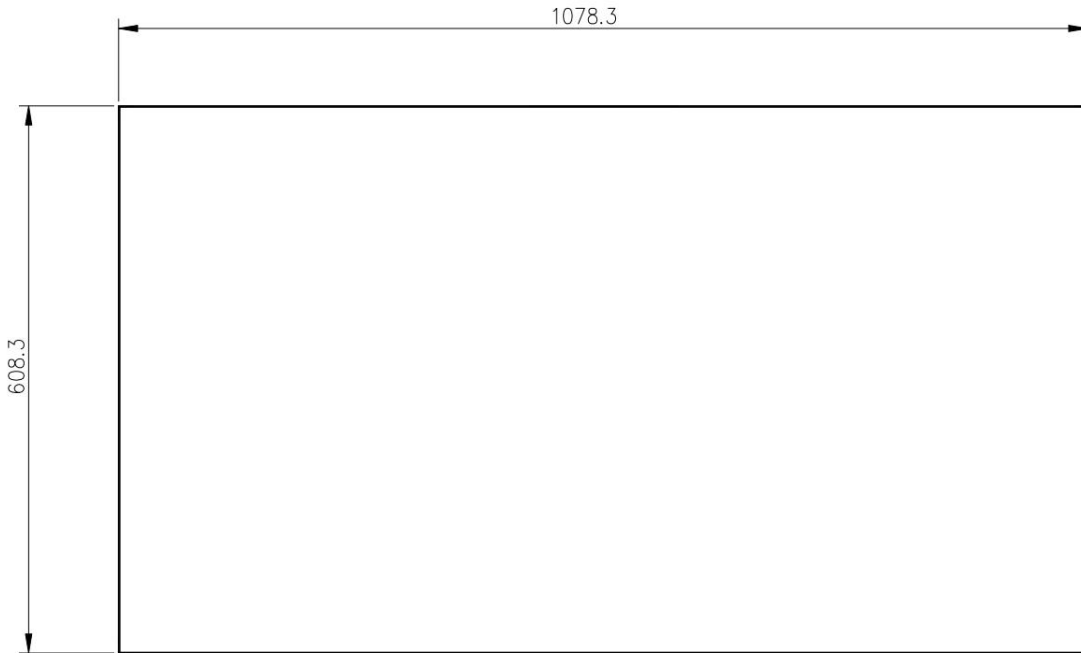

Narrow Bezel 3.5mm

Especificación

Pantalla		Controller Interface	
Modelo No.	V4901-D	Entrada	DVI (x1)
Tamaño del panel	Módulo LCD de 49"		HDMI (x1)
Backlight Type	LED		VGA (x1)
Área de visualización	1074 604,2 mm		BNC (x1)
Aspect Ratio	16:9		RS232(RJ45) x1
Resolución máxima	1920x1080 (FULL HD)	Salida	BNC (x1)
Color	16,7 millones		RS232(RJ45) x1
Brillo (nits)	450cd/m2	Poder	
Contraste	1300:1	Fuente de alimentación	AC100V 240V 50/60Hz
Ángulo visual (H/V)	178°/178°	Consumo máximo de energía	170W
Tiempo de respuesta	12 ms	Consumo de energía en espera	<3W
Vida útil (horas)	>60,000	Temperatura	
Ancho del bisel	3.5mm	Temperatura de trabajo	0°C~ 60°C
Dimensión	1078.3(L) 608.3(H) 115.8(D) mm	Humedad de trabajo	5%-95%HR
Peso	22KG		

Diagrama de pared de video LCD: controlador de pared integrado

Tipo de soporte

Tipo de soporte de inundación

Tipo de montaje en pared

Tipo de eyección a presión

Tipo de soporte de gabinete

Dimensiones 49"

Sistema de pared de video LCD de BISEL ESTRECHO de 55"

Narrow Bezel 3.5mm

Especificaciones

Pantalla		Control de interfaz	
Modelo No.	V5501-D	Entrada	DVI (x1)
Tamaño del panel	Módulo LCD de 55"		HDMI (x1)
Backlight Type	LED		VGA (x1)
Área de visualización	1209.6(H)x680.4(v)mm		BNC (x1)
Aspect Ratio	16:9		RS232(RJ45) x1
Resolución máxima	1920x1080 (FULL HD)		
Color	16,7 millones	Salida	BNC (x1)
Brillo (nits)	500cd/m2		RS232(RJ45) x1
Contraste	3000:1	Poder	
Ángulo visual (H/V)	178°/178°	Fuente de alimentación	AC100V 240V 50/60Hz
Tiempo de respuesta	12 ms	Consumo máximo de energía	270W
Vida útil (horas)	>60,000	Consumo de energía en espera	<3W
Ancho del bisel	3.5mm	Temperatura	
Dimensión	1213.5(L) 684.3(H) 118(D)	Temperatura de trabajo	0°C~60°C
Peso	23KG	Humedad de trabajo	5%-95%HR

LCD Video Wall Diagram - Embedded controller

VGA HDMI DVI

Dimensiones de 55"

40*40 hook