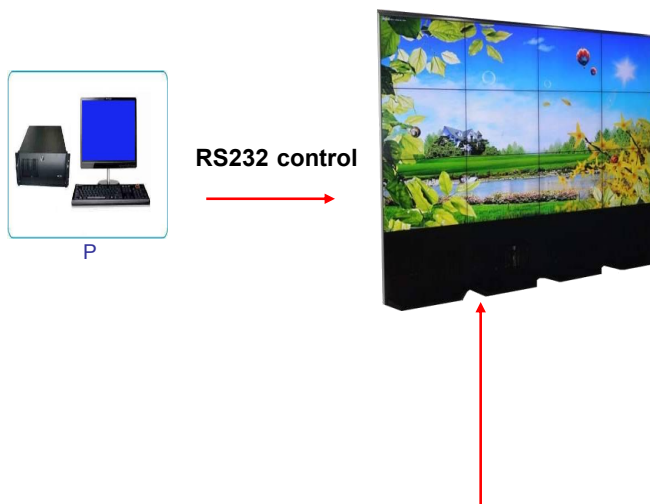

Narrow Bezel 3.5mm

Especificación

Pantalla		Controller Interface	
Modelo No.	V4901-D	Entrada	DVI (x1)
Tamaño del panel	Módulo LCD de 49"		HDMI (x1)
Backlight Type	LED		VGA (x1)
Área de visualización	1074 604,2 mm		BNC (x1)
Aspect Ratio	16:9		RS232(RJ45) x1
Resolución máxima	1920x1080 (FULL HD)	Salida	BNC (x1)
Color	16,7 millones		RS232(RJ45) x1
Brillo (nits)	450cd/m2	Poder	
Contraste	1300:1	Fuente de alimentación	AC100V 240V 50/60Hz
Ángulo visual (H/V)	178°/178°	Consumo máximo de energía	170W
Tiempo de respuesta	12 ms	Consumo de energía en espera	<3W
Vida útil (horas)	>60,000	Temperatura	
Ancho del bisel	3.5mm	Temperatura de trabajo	0°C~ 60°C
Dimensión	1078.3(L) 608.3(H) 115.8(D) mm	Humedad de trabajo	5%-95%HR
Peso	22KG		

Diagrama de pared de video LCD: controlador de pared integrado

Tipo de soporte

Tipo de soporte de inundación

Tipo de montaje en pared

Tipo de eyección a presión

Tipo de soporte de gabinete

Dimensiones 49"

Sistema de pared de video LCD de BISEL ESTRECHO de 55"

Narrow Bezel 3.5mm

Especificaciones

Pantalla		Control de interfaz	
Modelo No.	V5501-D	Entrada	DVI (x1)
Tamaño del panel	Módulo LCD de 55"		HDMI (x1)
Backlight Type	LED		VGA (x1)
Área de visualización	1209.6(H)x680.4(v)mm		BNC (x1)
Aspect Ratio	16:9		RS232(RJ45) x1
Resolución máxima	1920x1080 (FULL HD)		
Color	16,7 millones	Salida	BNC (x1)
Brillo (nits)	500cd/m2		RS232(RJ45) x1
Contraste	3000:1	Poder	
Ángulo visual (H/V)	178°/178°	Fuente de alimentación	AC100V 240V 50/60Hz
Tiempo de respuesta	12 ms	Consumo máximo de energía	270W
Vida útil (horas)	>60,000	Consumo de energía en espera	<3W
Ancho del bisel	3.5mm	Temperatura	
Dimensión	1213.5(L) 684.3(H) 118(D)	Temperatura de trabajo	0°C~60°C
Peso	23KG	Humedad de trabajo	5%-95%HR

LCD Video Wall Diagram - Embedded controller

VGA HDMI DVI

Dimensiones de 55"

40*40 hook