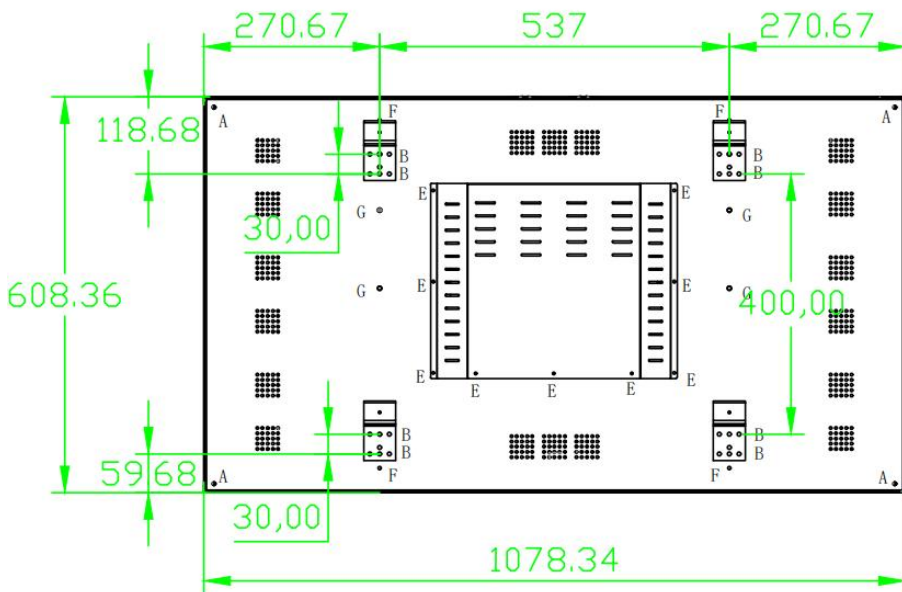

Narrow Bezel 3.5mm

Especificación

Pantalla		Controller Interface	
Modelo No.	V4901-D	Entrada	DVI (x1)
Tamaño del panel	Módulo LCD de 49"		HDMI (x1)
Backlight Type	LED		VGA (x1)
Área de visualización	1074 604,2 mm		BNC (x1)
Aspect Ratio	16:9		RS232(RJ45) x1
Resolución máxima	1920x1080 (FULL HD)	Salida	BNC (x1)
Color	16,7 millones		RS232(RJ45) x1
Brillo (nits)	450cd/m2	Poder	
Contraste	1300:1	Fuente de alimentación	AC100V 240V 50/60Hz
Ángulo visual (H/V)	178°/178°	Consumo máximo de energía	170W
Tiempo de respuesta	12 ms	Consumo de energía en espera	<3W
Vida útil (horas)	>60,000	Temperatura	
Ancho del bisel	3.5mm	Temperatura de trabajo	0°C~ 60°C
Dimensión	1078.3(L) 608.3(H) 115.8(D) mm	Humedad de trabajo	5%-95%HR
Peso	22KG		

Diagrama de pared de video LCD: controlador de pared integrado

Tipo de soporte

Tipo de soporte de inundación

Tipo de montaje en pared

Tipo de eyección a presión

Tipo de soporte de gabinete

Dimensiones 49"

Sistema de pared de video LCD de BISEL ESTRECHO de 55"

Narrow Bezel 3.5mm

Especificaciones

Pantalla		Control de interfaz	
Modelo No.	V5501-D	Entrada	DVI (x1)
Tamaño del panel	Módulo LCD de 55"		HDMI (x1)
Backlight Type	LED		VGA (x1)
Área de visualización	1209.6(H)x680.4(v)mm		BNC (x1)
Aspect Ratio	16:9		RS232(RJ45) x1
Resolución máxima	1920x1080 (FULL HD)		
Color	16,7 millones	Salida	BNC (x1)
Brillo (nits)	500cd/m2		RS232(RJ45) x1
Contraste	3000:1	Poder	
Ángulo visual (H/V)	178°/178°	Fuente de alimentación	AC100V 240V 50/60Hz
Tiempo de respuesta	12 ms	Consumo máximo de energía	270W
Vida útil (horas)	>60,000	Consumo de energía en espera	<3W
Ancho del bisel	3.5mm	Temperatura	
Dimensión	1213.5(L) 684.3(H) 118(D)	Temperatura de trabajo	0°C~60°C
Peso	23KG	Humedad de trabajo	5%-95%HR

LCD Video Wall Diagram - Embedded controller

VGA HDMI DVI

Dimensiones de 55"

40*40 hook